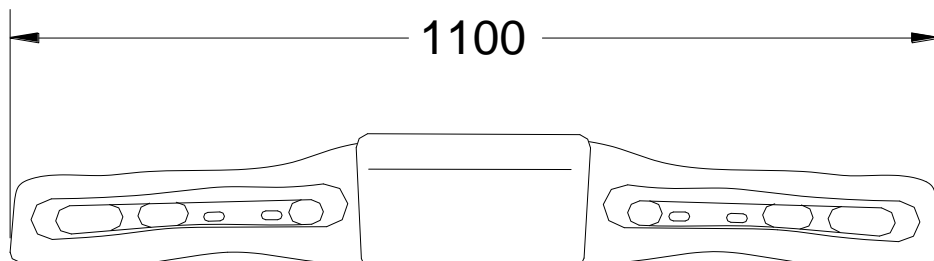

PROTEÇÃO DAS RODAS TRASEIRAS (PARA-CHOQUE TRASEIRO DE PLÁSTICO)

Fabricante : ROMANELLO Representação Ind. Com. Imp. Exp. Ltda
Marca : ROMA KART
Modelo : CADETE R 560
Categorias : CADETE
Validade da homologação : 3 anos
Número de páginas : 4 (quatro)
Esta ficha reproduz descrições, ilustrações e dimensões dos componentes da presente proteção das rodas traseiras, de acordo com as unidades apresentadas pelo fabricante por ocasião da Inspeção de Homologação. O fabricante não poderá modificá-las sem a autorização expressa da CNK/CBA. Somente a Ficha de Homologação poderá servir para identificar um produto homologado.

FOTO FRONTAL, SUPERIOR E LATERAL DA PROTEÇÃO DAS RODAS TRASEIRAS COMPLETA COM SUPORTES.

Assinatura e carimbo da CNK/CBA

Assinatura e carimbo do Fabricante

DESENHO TÉCNICO DO PAINEL PLÁSTICO (dimensões externas principais)

PESO DO PAINEL PLÁSTICO

700 g

+/- 10%

FOTO (somente do para-choque)

DESENHO TÉCNICO DAS ESTRUTURAS DE FIXAÇÃO (ferragens) (vista explodida)

PESO DO CONJUNTO DE FIXAÇÃO COMPLETO

1080 g

+/- 5%

*FOTO (conjunto completo com suportes)*

FOTO DAS MARCAÇÕES DOS NÚMEROS DE HOMOLOGAÇÃO EM TODAS AS PEÇAS (e do logo da CNK/CBA nas peças de plástico)

As marcações deverão estar permanentemente visíveis, e não serem removidas sob qualquer circunstância.