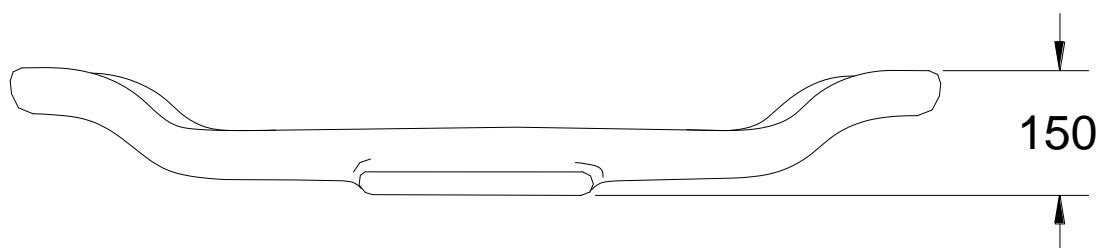

PROTEÇÃO DAS RODAS TRASEIRAS (PARA-CHOQUE TRASEIRO DE PLÁSTICO)

Fabricante : ROMANELLO Representação Ind. Com. Imp. Exp. Ltda
Marca : ROMA KART
Modelo : CADETE R 560
Categorias : CADETE
Validade da homologação : 3 anos
Número de páginas : 4 (quatro)
Esta ficha reproduz descrições, ilustrações e dimensões dos componentes da presente proteção das rodas traseiras, de acordo com as unidades apresentadas pelo fabricante por ocasião da Inspeção de Homologação. O fabricante não poderá modificá-las sem a autorização expressa da CNK/CBA. Somente a Ficha de Homologação poderá servir para identificar um produto homologado.

FOTO FRONTAL, SUPERIOR E LATERAL DA PROTEÇÃO DAS RODAS TRASEIRAS COMPLETA COM SUPORTES.

Assinatura e carimbo da CNK/CBA

Assinatura e carimbo do Fabricante

DESENHO TÉCNICO DO PAINEL PLÁSTICO (dimensões externas principais)

PESO DO PAINEL PLÁSTICO

700 g

+/- 10%

FOTO (somente do para-choque)

DESENHO TÉCNICO DAS ESTRUTURAS DE FIXAÇÃO (ferragens) (vista explodida)

PESO DO CONJUNTO DE FIXAÇÃO COMPLETO

1080 g

+/- 5%

*FOTO (conjunto completo com suportes)*

FOTO DAS MARCAÇÕES DOS NÚMEROS DE HOMOLOGAÇÃO EM TODAS AS PEÇAS (e do logo da CNK/CBA nas peças de plástico)

As marcações deverão estar permanentemente visíveis, e não serem removidas sob qualquer circunstância.