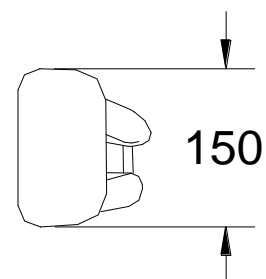

FOTO FRONTAL, SUPERIOR E LATERAL DA PROTEÇÃO DAS RODAS TRASEIRAS COMPLETA COM SUPORTES.

Assinatura e carimbo da CNK/CBA

Assinatura e carimbo do Fabricante

DESENHO TÉCNICO DO PAINEL PLÁSTICO (dimensões externas principais)

PESO DO PAINEL PLÁSTICO

700 g

+/- 10%

FOTO (somente do para-choque)

DESENHO TÉCNICO DAS ESTRUTURAS DE FIXAÇÃO (ferragens) (vista explodida)

PESO DO CONJUNTO DE FIXAÇÃO COMPLETO

1080 g

+/- 5%

*FOTO (conjunto completo com suportes)*

FOTO DAS MARCAÇÕES DOS NÚMEROS DE HOMOLOGAÇÃO EM TODAS AS PEÇAS (e do logo da CNK/CBA nas peças de plástico)

As marcações deverão estar permanentemente visíveis, e não serem removidas sob qualquer circunstância.